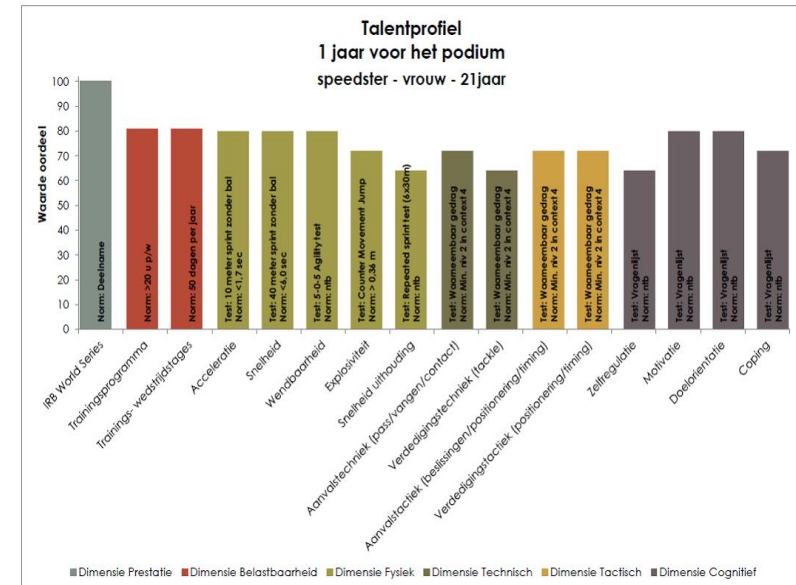

Praktijkgedeelte:

- Zelf aan de slag
- Scouting

Om mee te nemen:

- Scouting formulieren
- Get into rugby
- Contact verenigingen

Profiel: Explosief en Snel

Kenmerken

- Leeftijd tussen de 13 en de 18 jaar
- Snelheid
- Wendbaar en explosief
- De wil om het maximale uit zichzelf te halen

Waar zijn wij naar op zoek?

Snel & explosief

Snelheid en Explosiviteit:

- Als een leerling hoog springt
- Explosief in de eerste meters bij een spelsport/ tikspel
- Moeilijk te pakken in de kleine ruimte (beweeglijkheid)

& Slim

- Maakt met maar vooral zonder bal snel de juiste keuzes
- Communiceert goed

Versie 4-11-2013

& Sterk/ Stoer

- Kan kracht functioneel maken bijv. tijdens stoeivormen
- Gaat confrontatie niet uit de weg